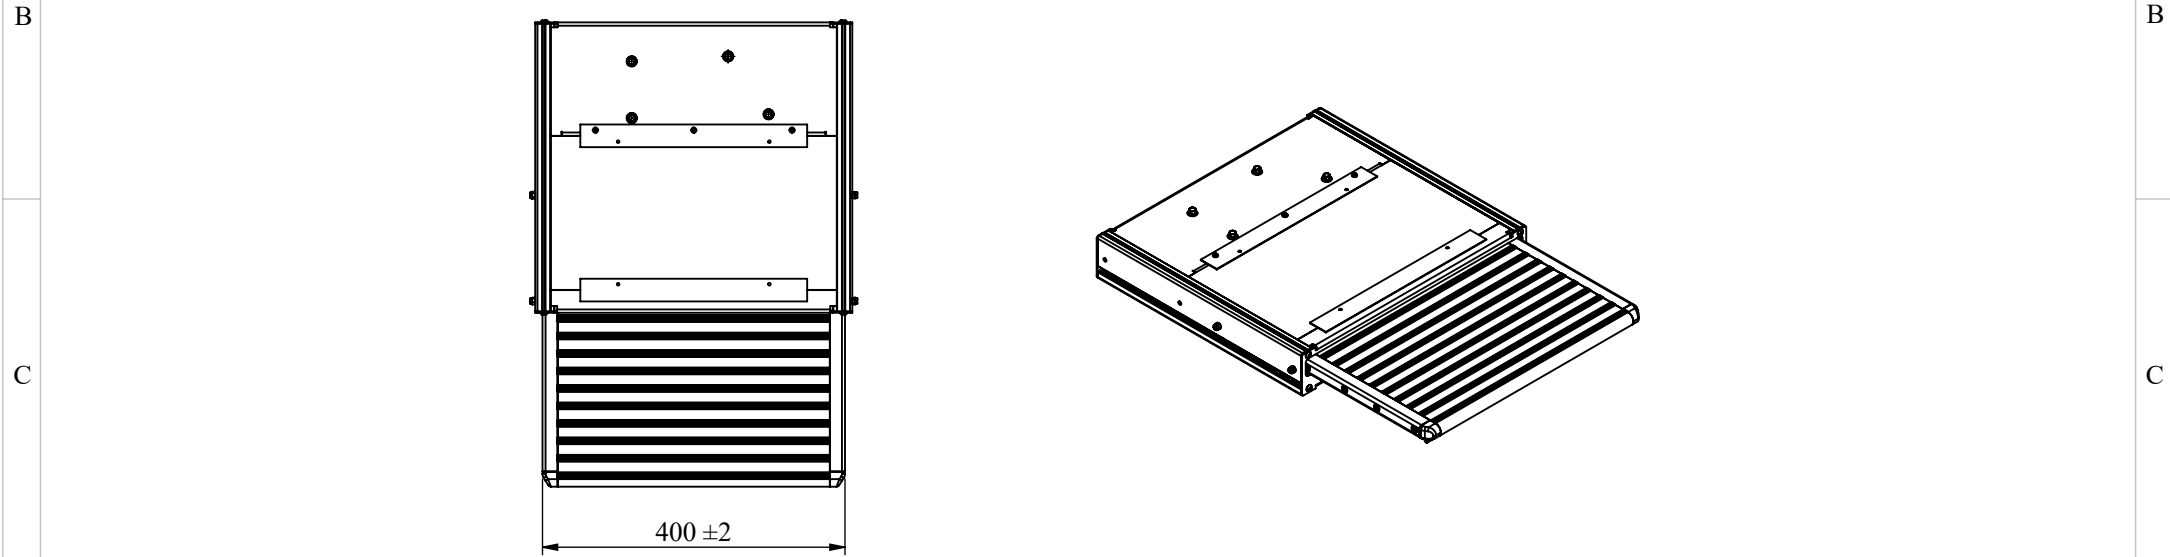

Voltaj	12V DC
Nominal Akım	1,5 - 3 A
Elektrik Motoru	Bosch 18W
Koruma Sınıfı	IP54
Tahrik Elemanı	Dişli
Maks. Taşıma Kap.	180 kg
Ağırlık (kg)	10,3 Kg

Genel Toleranslar / General Tolerances DIN 7168-Orta /Medium-İnce/Fine									Malzeme / Material:				Yüzey Kaplama:	
									Çizen / Dr. By.		Tarih / Date		Adı / Name	
Kontrol / Check		10.05.2019		K.TANRIÖVER										
Onay / Appr.				K.KÜÇÜK										
Ölçek / Scale :1:10									Parça Adı / Description		Resim no./Dwg. no.			
Ağırlık / Weight 									Alüminyum Kollu Basamak (40cm)		5 560 550 004			